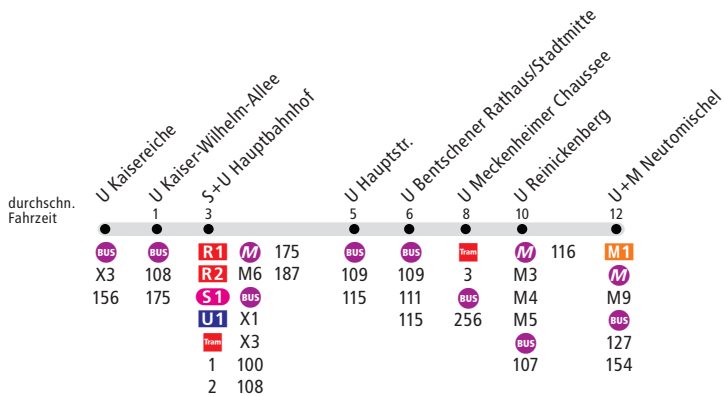

U2

U Kaisereiche ◀▶ U+M Neutomischel

BVB