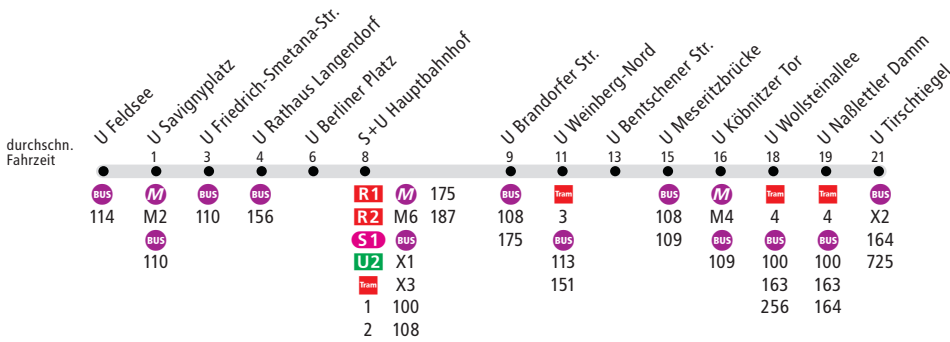

## U Feldsee ◀▶ U Tirschtiegel

BVB

## S+M Gießlerweg ◀▶ U+M Neutomischel

BVB