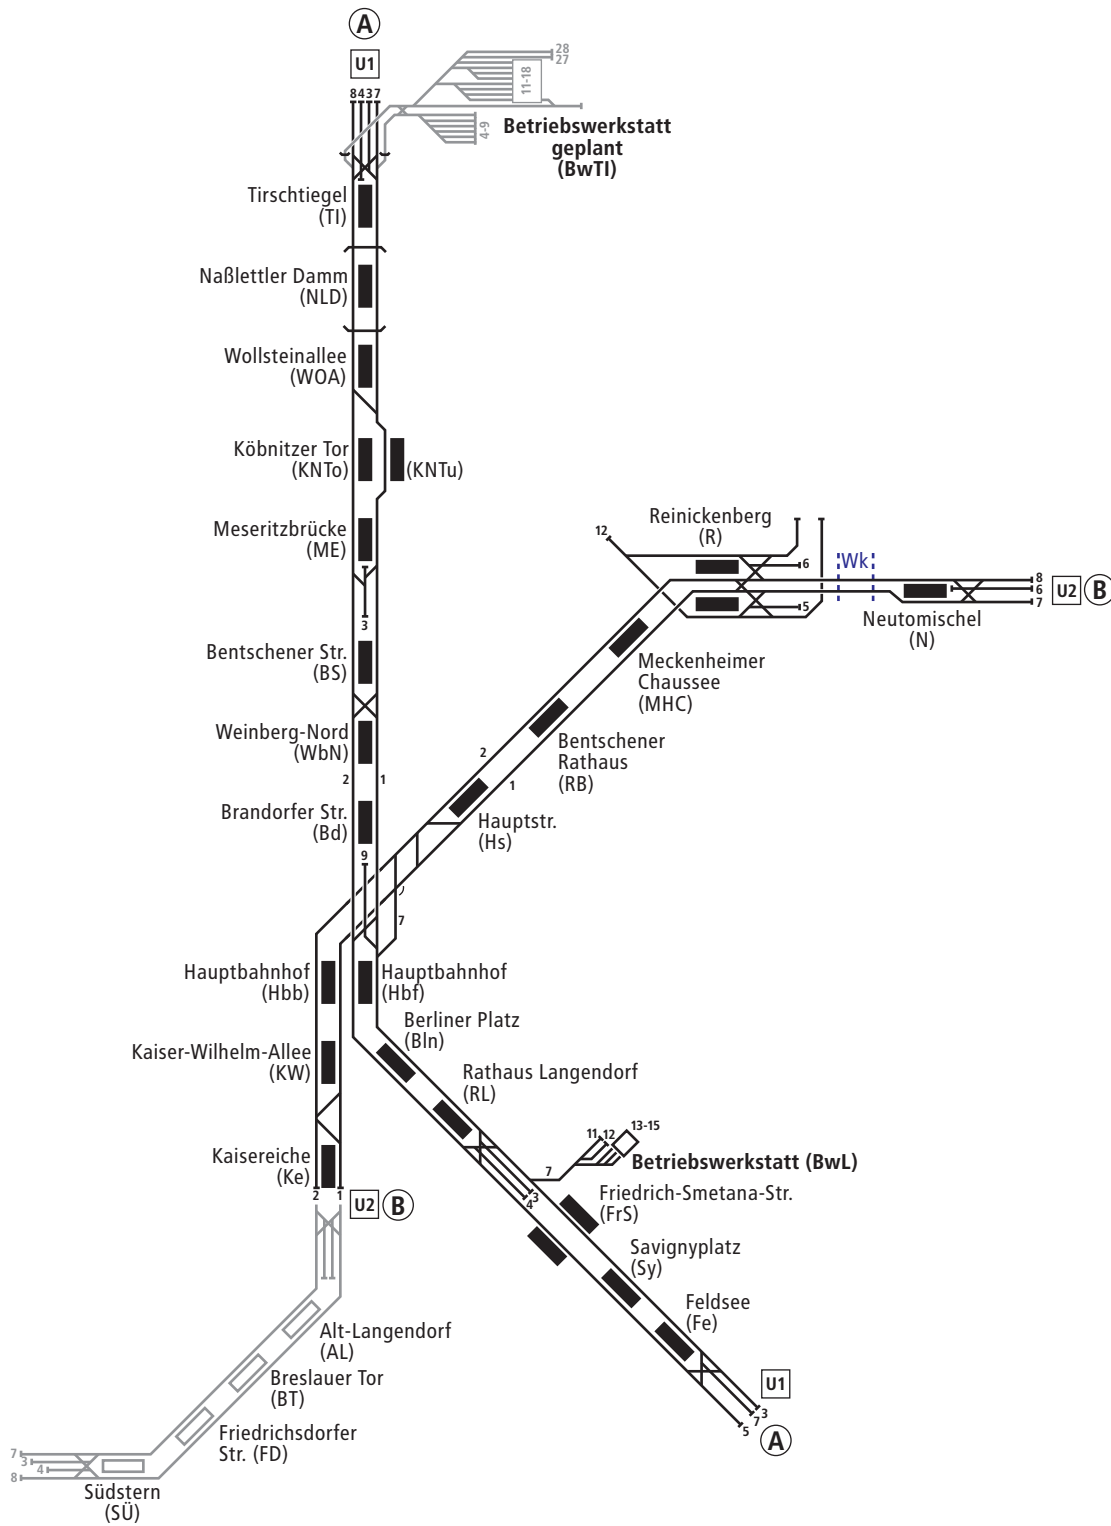

-  Bahnhof
-  Strecke im Bau
-  Wehrkammer
:Wk:

Stand: 01.09.2008

U-Bahn Gleisplan